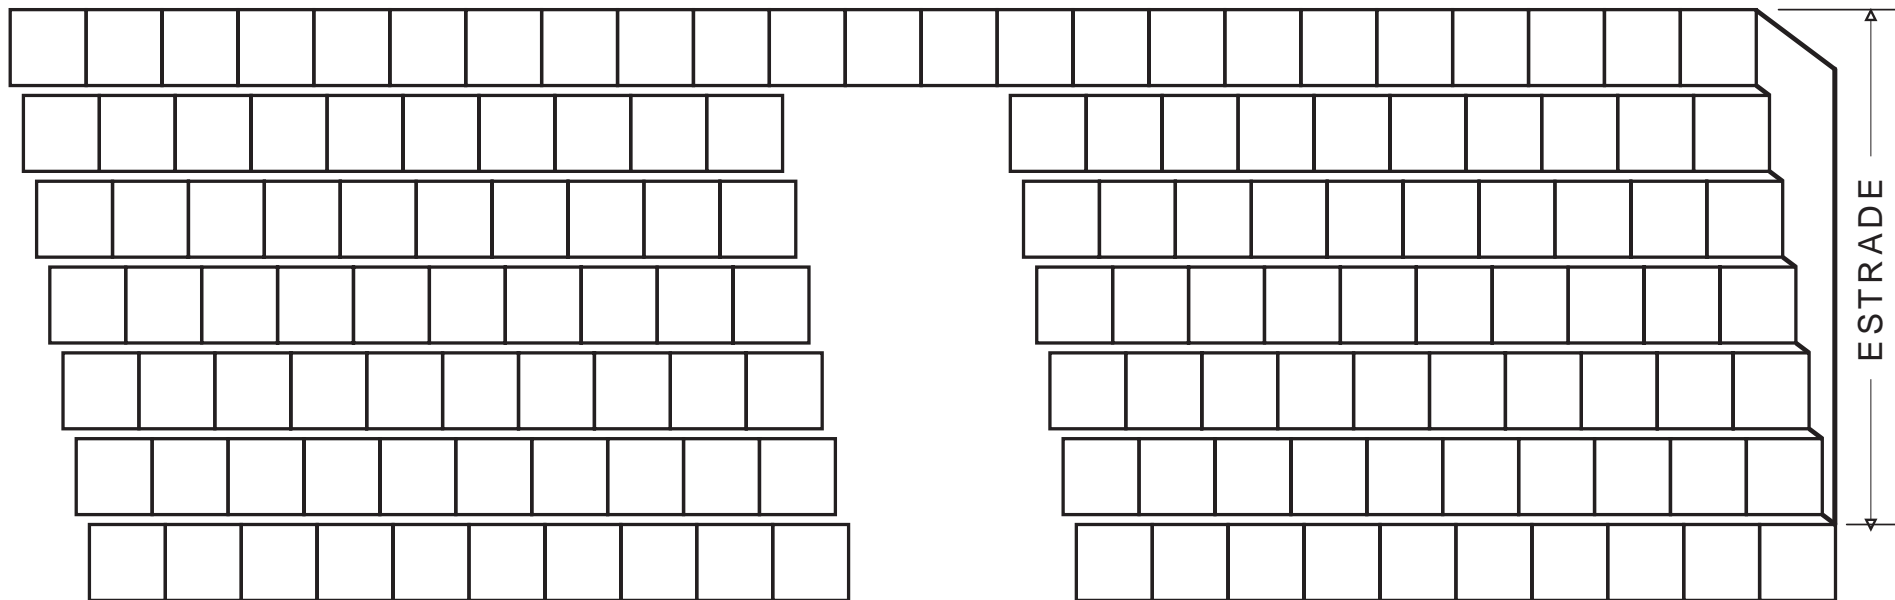

FRIESENBERG

Sitzplan Konsumationsbestuhlung 2010

Premieren 5./ 6.März 2010 und Dernièren 26./ 27.März 2010

BISCH SICHER

THEATERGRUPPE

Bühne

Tisch D

Tisch S

Tisch C

Tisch R

Tisch B

Tisch Q

Tisch A

Tisch P

Sitzplan Konzertbestuhlung

Aufführungen vom 10.März 2010 bis 25.März 2010

- Reihe V
- Reihe U
- Reihe T
- Reihe S
- Reihe R
- Reihe Q
- Reihe P

- Reihe F
- Reihe E
- Reihe D
- Reihe C
- Reihe B
- Reihe A

Bühne