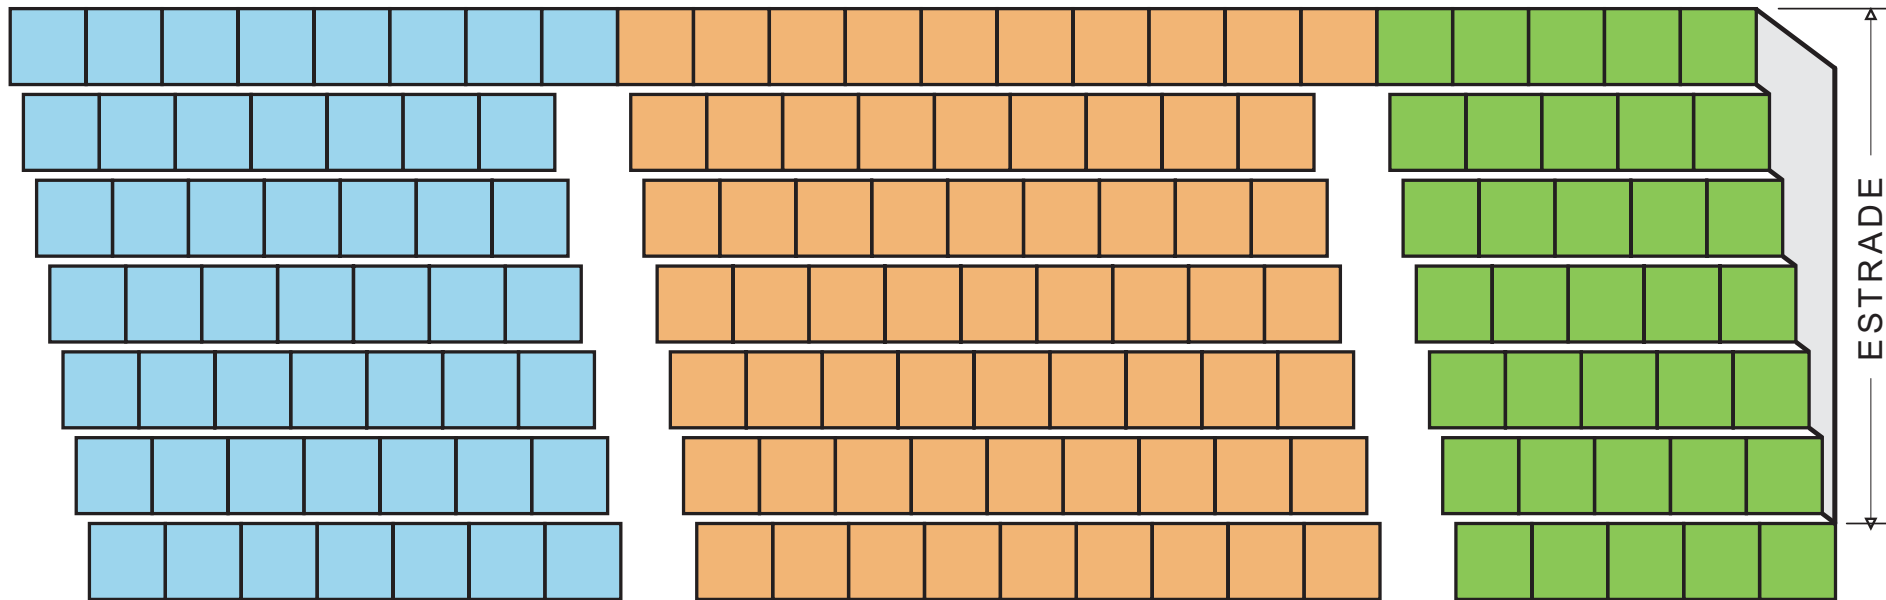

MANNE und anderi Irrtümer

Sitzplan Konzertbestuhlung
Aufführungen vom 12.März 2008 bis 11.April 2008

THEATERGRUPPE FRIESENBERG

Bühne

FRIESENBERG

Sitzplan Konsumationsbestuhlung 2008

Premieren 7./ 8.März 2008 und Dernière 12.April 2008

THEATERGRUPPE

MANNE
und andere Irrtümer

Bühne

Tisch D

Tisch C

Tisch B

Tisch A

Tisch Q

Tisch P

Tisch O

Tisch N

Tisch M