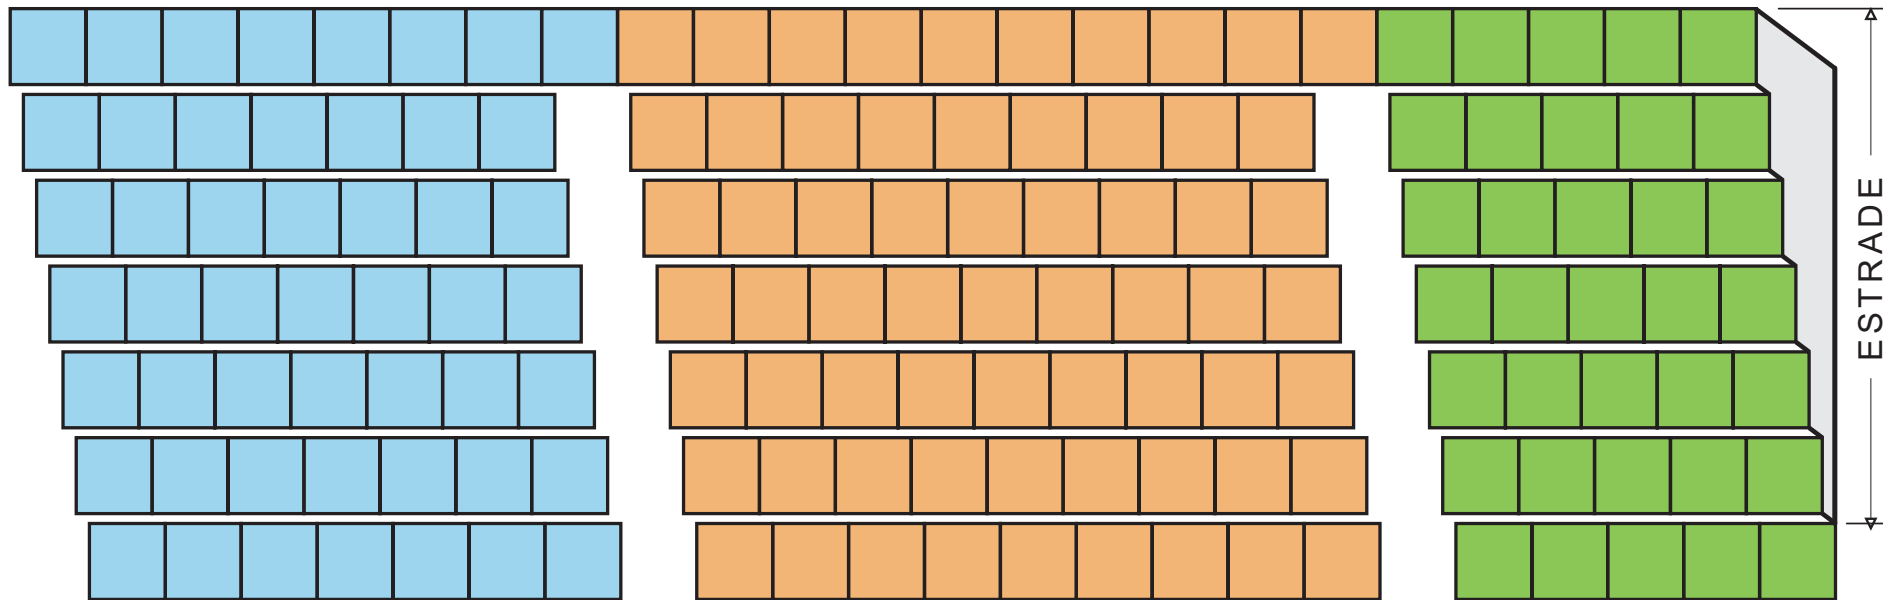

# MANNE und anderi Irrtümer

Sitzplan Konzertbestuhlung  
Aufführungen vom 12.März 2008 bis 11.April 2008

THEATERGRUPPE FRIESENBERG

Bühne

FRIESENBERG

# Sitzplan Konsumationsbestuhlung 2008

Premieren 7./ 8.März 2008 und Dernière 12.April 2008

THEATERGRUPPE

**MANNE**  
und andere Irrtümer

Bühne

Tisch D

Tisch C

Tisch B

Tisch A

Tisch Q

Tisch P

Tisch O

Tisch N

Tisch M