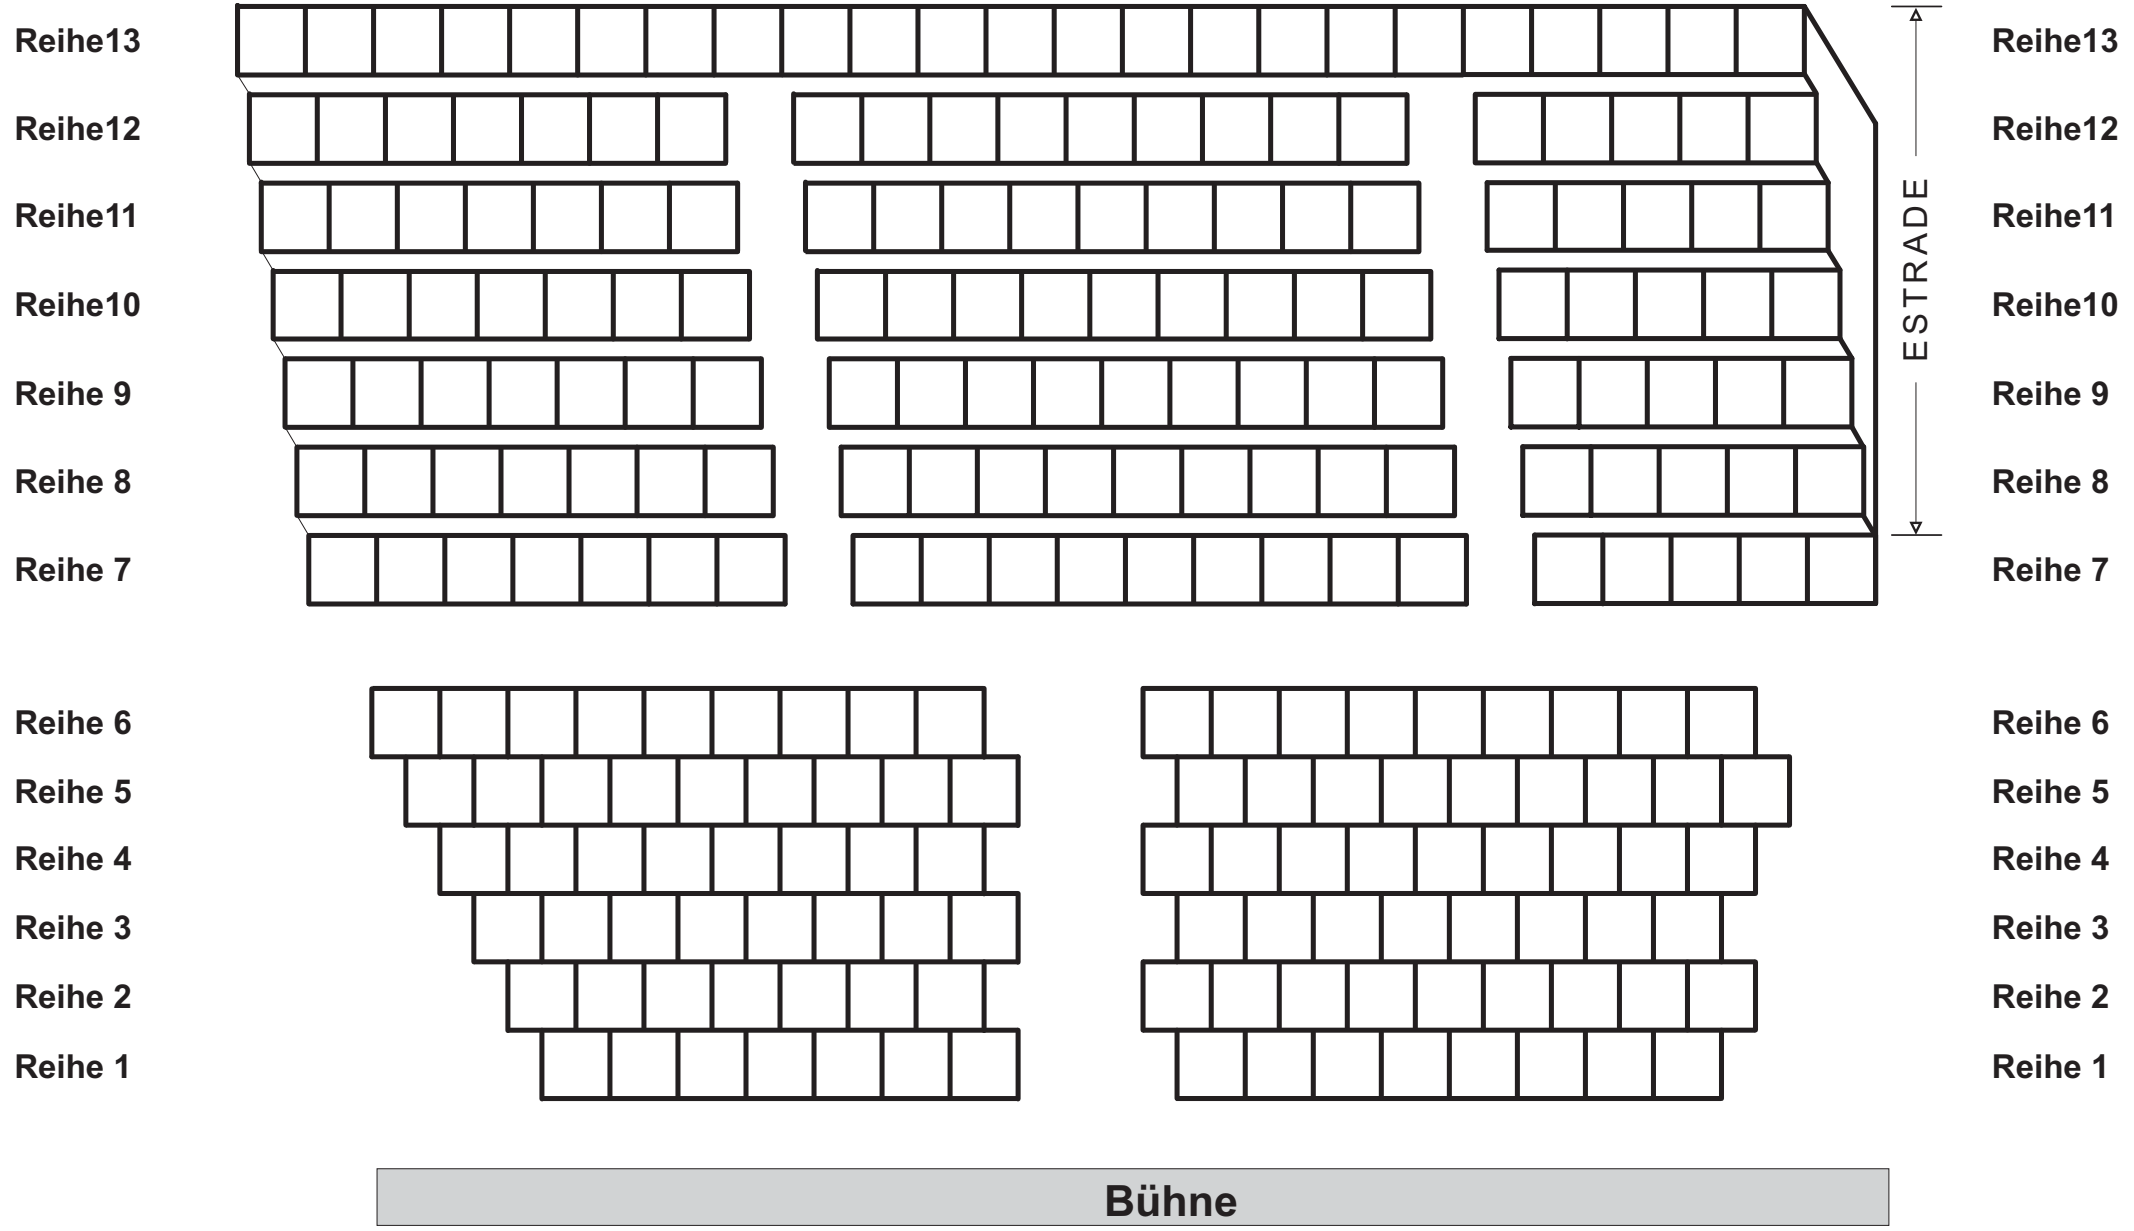

Sitzplan Konzertbestuhlung

Aufführungen vom 22.März 2006 bis 7.April 2006

GSCHTÜRUM IM SCHATZGEHUUS

Sitzplan Konsumationsbestuhlung 2006
Premieren 17./18.März 2006 und Darnière 8.April 2006

Bühne

Tisch 1

Tisch 2

Tisch 3

Tisch 4

Tisch 5

Tisch 6

Tisch 7

Tisch 8

Tisch 9