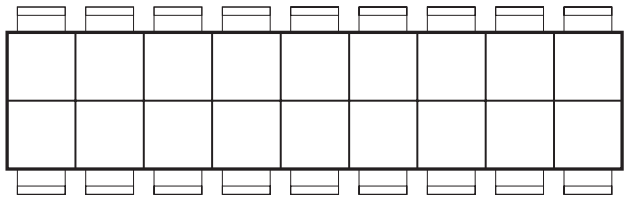

Sitzplan Konzertbestuhlung

Aufführungen vom 22.März 2006 bis 7.April 2006

GSCHTÜRUM IM SCHATZGEHUUS

Sitzplan Konsumationsbestuhlung 2006
Premieren 17./18.März 2006 und Darnière 8.April 2006

Bühne

Tisch 1

Tisch 2

Tisch 3

Tisch 4

Tisch 5

Tisch 6

Tisch 7

Tisch 8

Tisch 9