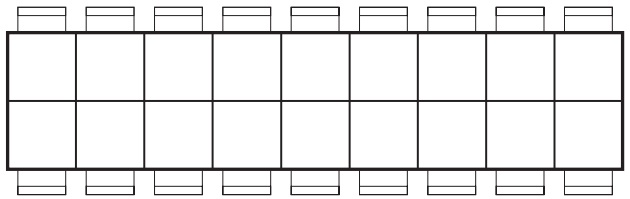

Sitzplan Konzertbestuhlung

Aufführungen vom 22.März 2006 bis 7.April 2006

GSCHTÜRUM IM SCHATZGEHUUS

Sitzplan Konsumationsbestuhlung 2006
Premieren 17./18.März 2006 und Darnière 8.April 2006

Bühne

Tisch 1

Tisch 2

Tisch 3

Tisch 4

Tisch 5

Tisch 6

Tisch 7

Tisch 8

Tisch 9