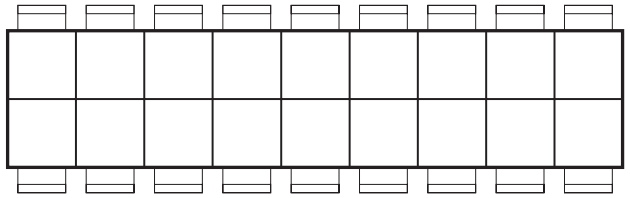

Sitzplan Konzertbestuhlung

Aufführungen vom 22.März 2006 bis 7.April 2006

GSCHTÜRUM IM SCHATZGEHUUS

Sitzplan Konsumationsbestuhlung 2006
Premieren 17./18.März 2006 und Darnière 8.April 2006

Bühne

Tisch 1

Tisch 2

Tisch 3

Tisch 4

Tisch 5

Tisch 6

Tisch 7

Tisch 8

Tisch 9