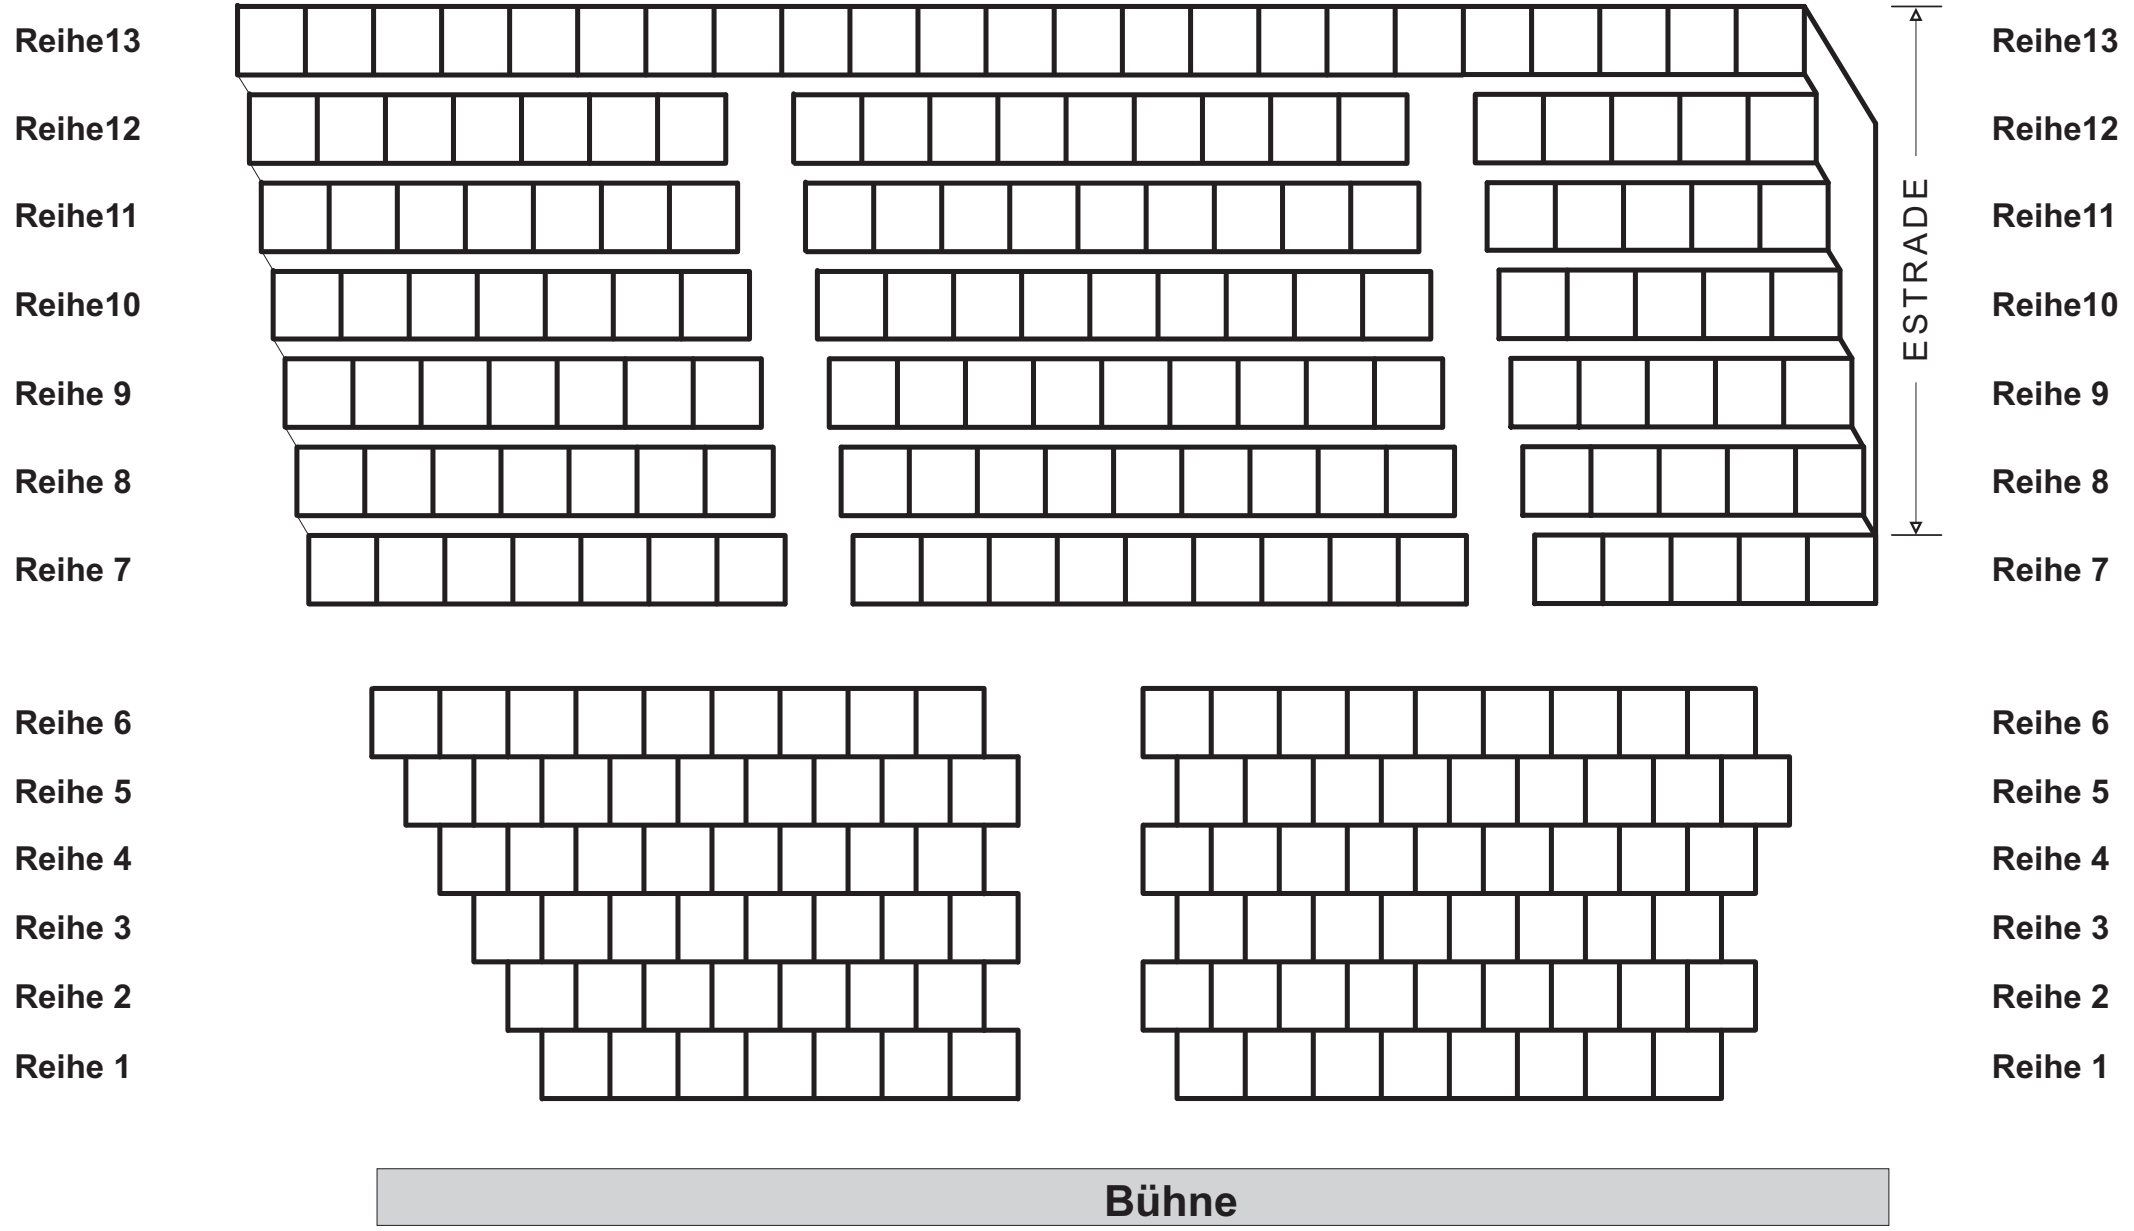

Sitzplan Konzertbestuhlung

Aufführungen vom 22.März 2006 bis 7.April 2006

GSCHTÜRUM IM SCHATZGEHUUS

Sitzplan Konsumationsbestuhlung 2006
Premieren 17./18.März 2006 und Dernière 8.April 2006

Bühne

Tisch 1

Tisch 2

Tisch 3

Tisch 4

Tisch 5

Tisch 6

Tisch 7

Tisch 8

Tisch 9