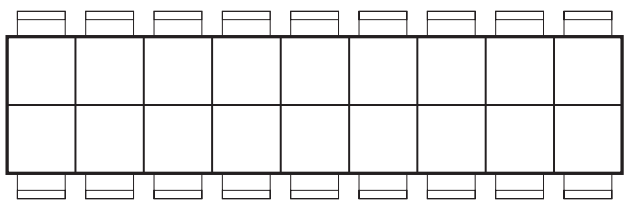

Sitzplan Konzertbestuhlung

Aufführungen vom 22.März 2006 bis 7.April 2006

GSCHTÜRUM IM SCHATZGEHUUS

Sitzplan Konsumationsbestuhlung 2006
Premieren 17./18.März 2006 und Darnière 8.April 2006

Bühne

Tisch 1

Tisch 2

Tisch 3

Tisch 4

Tisch 5

Tisch 6

Tisch 7

Tisch 8

Tisch 9