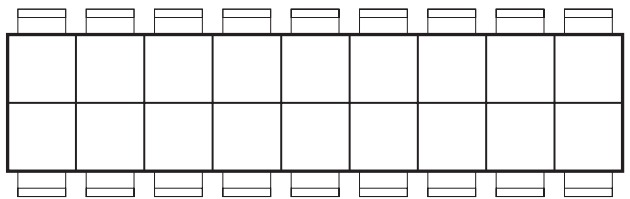

Sitzplan Konzertbestuhlung

Aufführungen vom 22.März 2006 bis 7.April 2006

GSCHTÜRUM IM SCHATZGEHUUS

Sitzplan Konsumationsbestuhlung 2006
Premieren 17./18.März 2006 und Darnière 8.April 2006

Bühne

Tisch 1

Tisch 2

Tisch 3

Tisch 4

Tisch 5

Tisch 6

Tisch 7

Tisch 8

Tisch 9