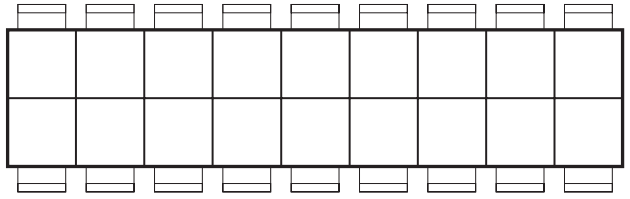

Sitzplan Konzertbestuhlung

Aufführungen vom 22.März 2006 bis 7.April 2006

GSCHTÜRUM IM SCHATZGEHUUS

Sitzplan Konsumationsbestuhlung 2006
Premieren 17./18.März 2006 und Darnière 8.April 2006

Bühne

Tisch 1

Tisch 2

Tisch 3

Tisch 4

Tisch 5

Tisch 6

Tisch 7

Tisch 8

Tisch 9