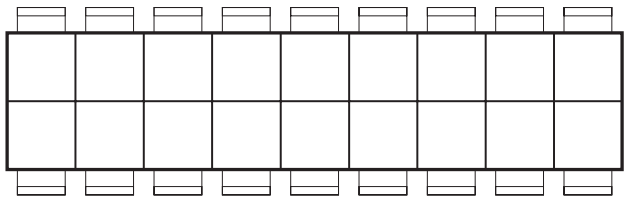

Sitzplan Konzertbestuhlung

Aufführungen vom 22.März 2006 bis 7.April 2006

GSCHTÜRUM IM SCHATZGEHUUS

Sitzplan Konsumationsbestuhlung 2006
Premieren 17./18.März 2006 und Darnière 8.April 2006

Bühne

Tisch 1

Tisch 2

Tisch 3

Tisch 4

Tisch 5

Tisch 6

Tisch 7

Tisch 8

Tisch 9