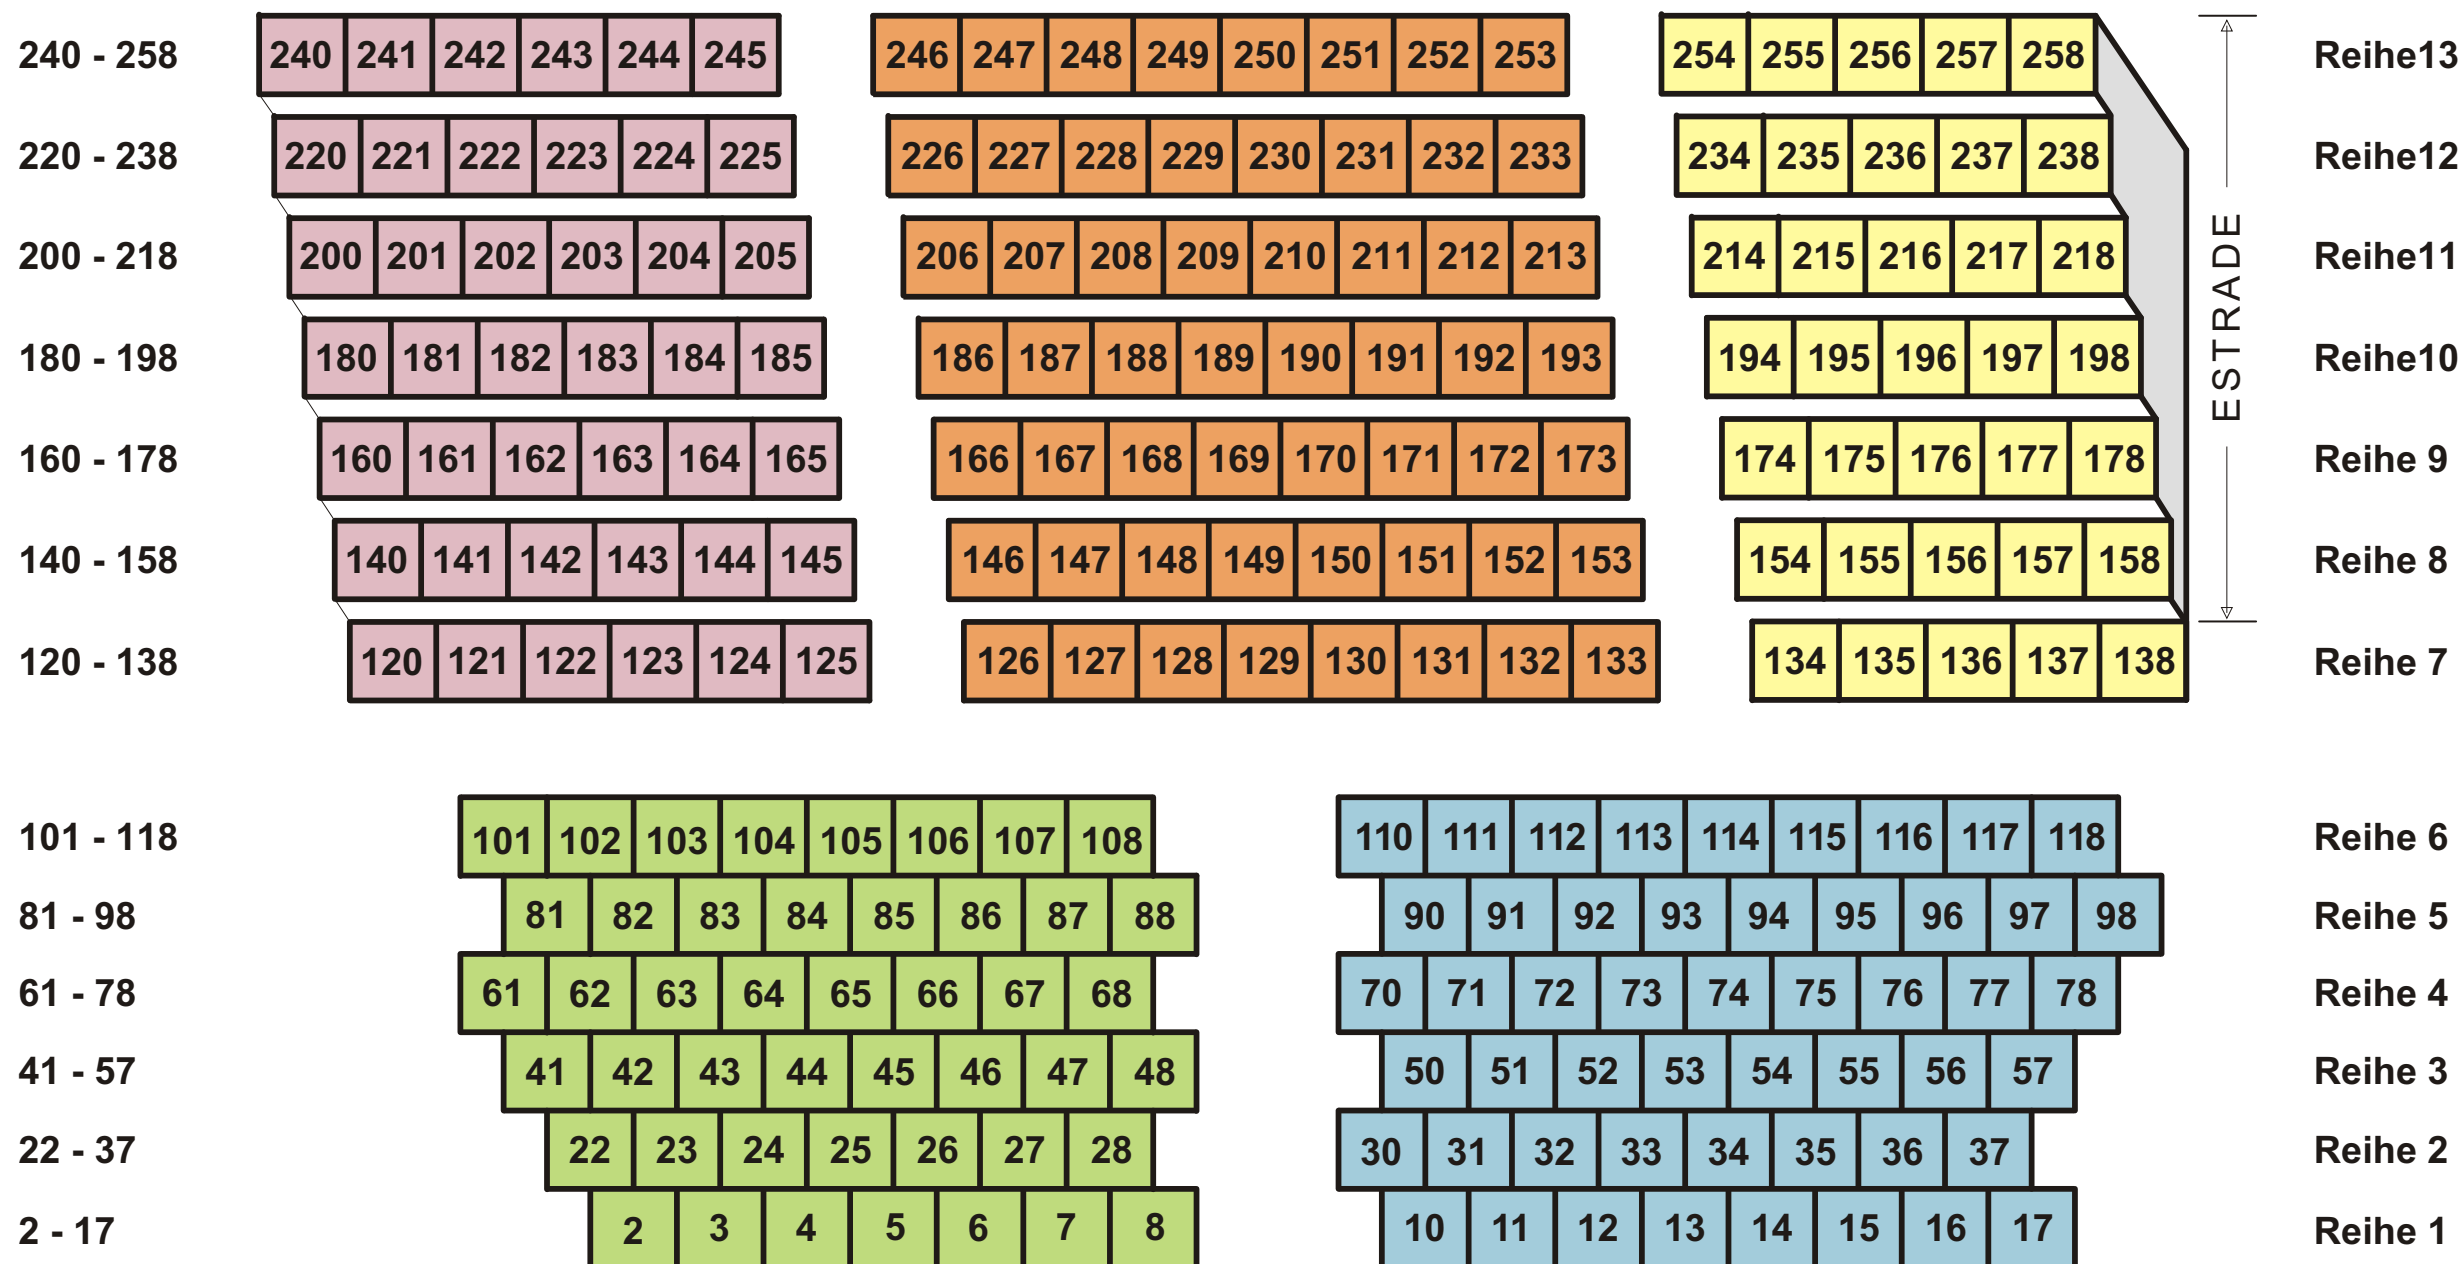

Schatz, ich bi da

SITZPLAN KONZERTBESTUHLUNG

Aufführungen vom 17.März 2004 bis 02.April 2004

THEATERGRUPPE FRIESENBERG

Schatz, ich bi da

SITZPLAN KONSUMATIONSBESTUHLUNG

Premieren 12./13. März 2004 und Dernière 03. April 2004

Bühne

Tisch 1

1	2	3	4	5	6	7	8	9
10	11	12	13	14	15	16	17	18

Tisch 2

19	20	21	22	23	24	25	26	27
28	29	30	31	32	33	34	35	36

Tisch 3

37	38	39	40	41	42	43	44	45
46	47	48	49	50	51	52	53	54

Tisch 4

55	56	57	58	59	60	61	62	63
64	65	66	67	68	69	70	71	72

73	74	75	76	77	78	79	80	81
82	83	84	85	86	87	88	89	90

Tisch 5

91	92	93	94	95	96	97	98	99
100	101	102	103	104	105	106	107	108

Tisch 6

109	110	111	112	113	114	115	116	117
118	119	120	121	122	123	124	125	126

Tisch 7

127	128	129	130	131	132	133	134	135
136	137	138	139	140	141	142	143	144

Tisch 8