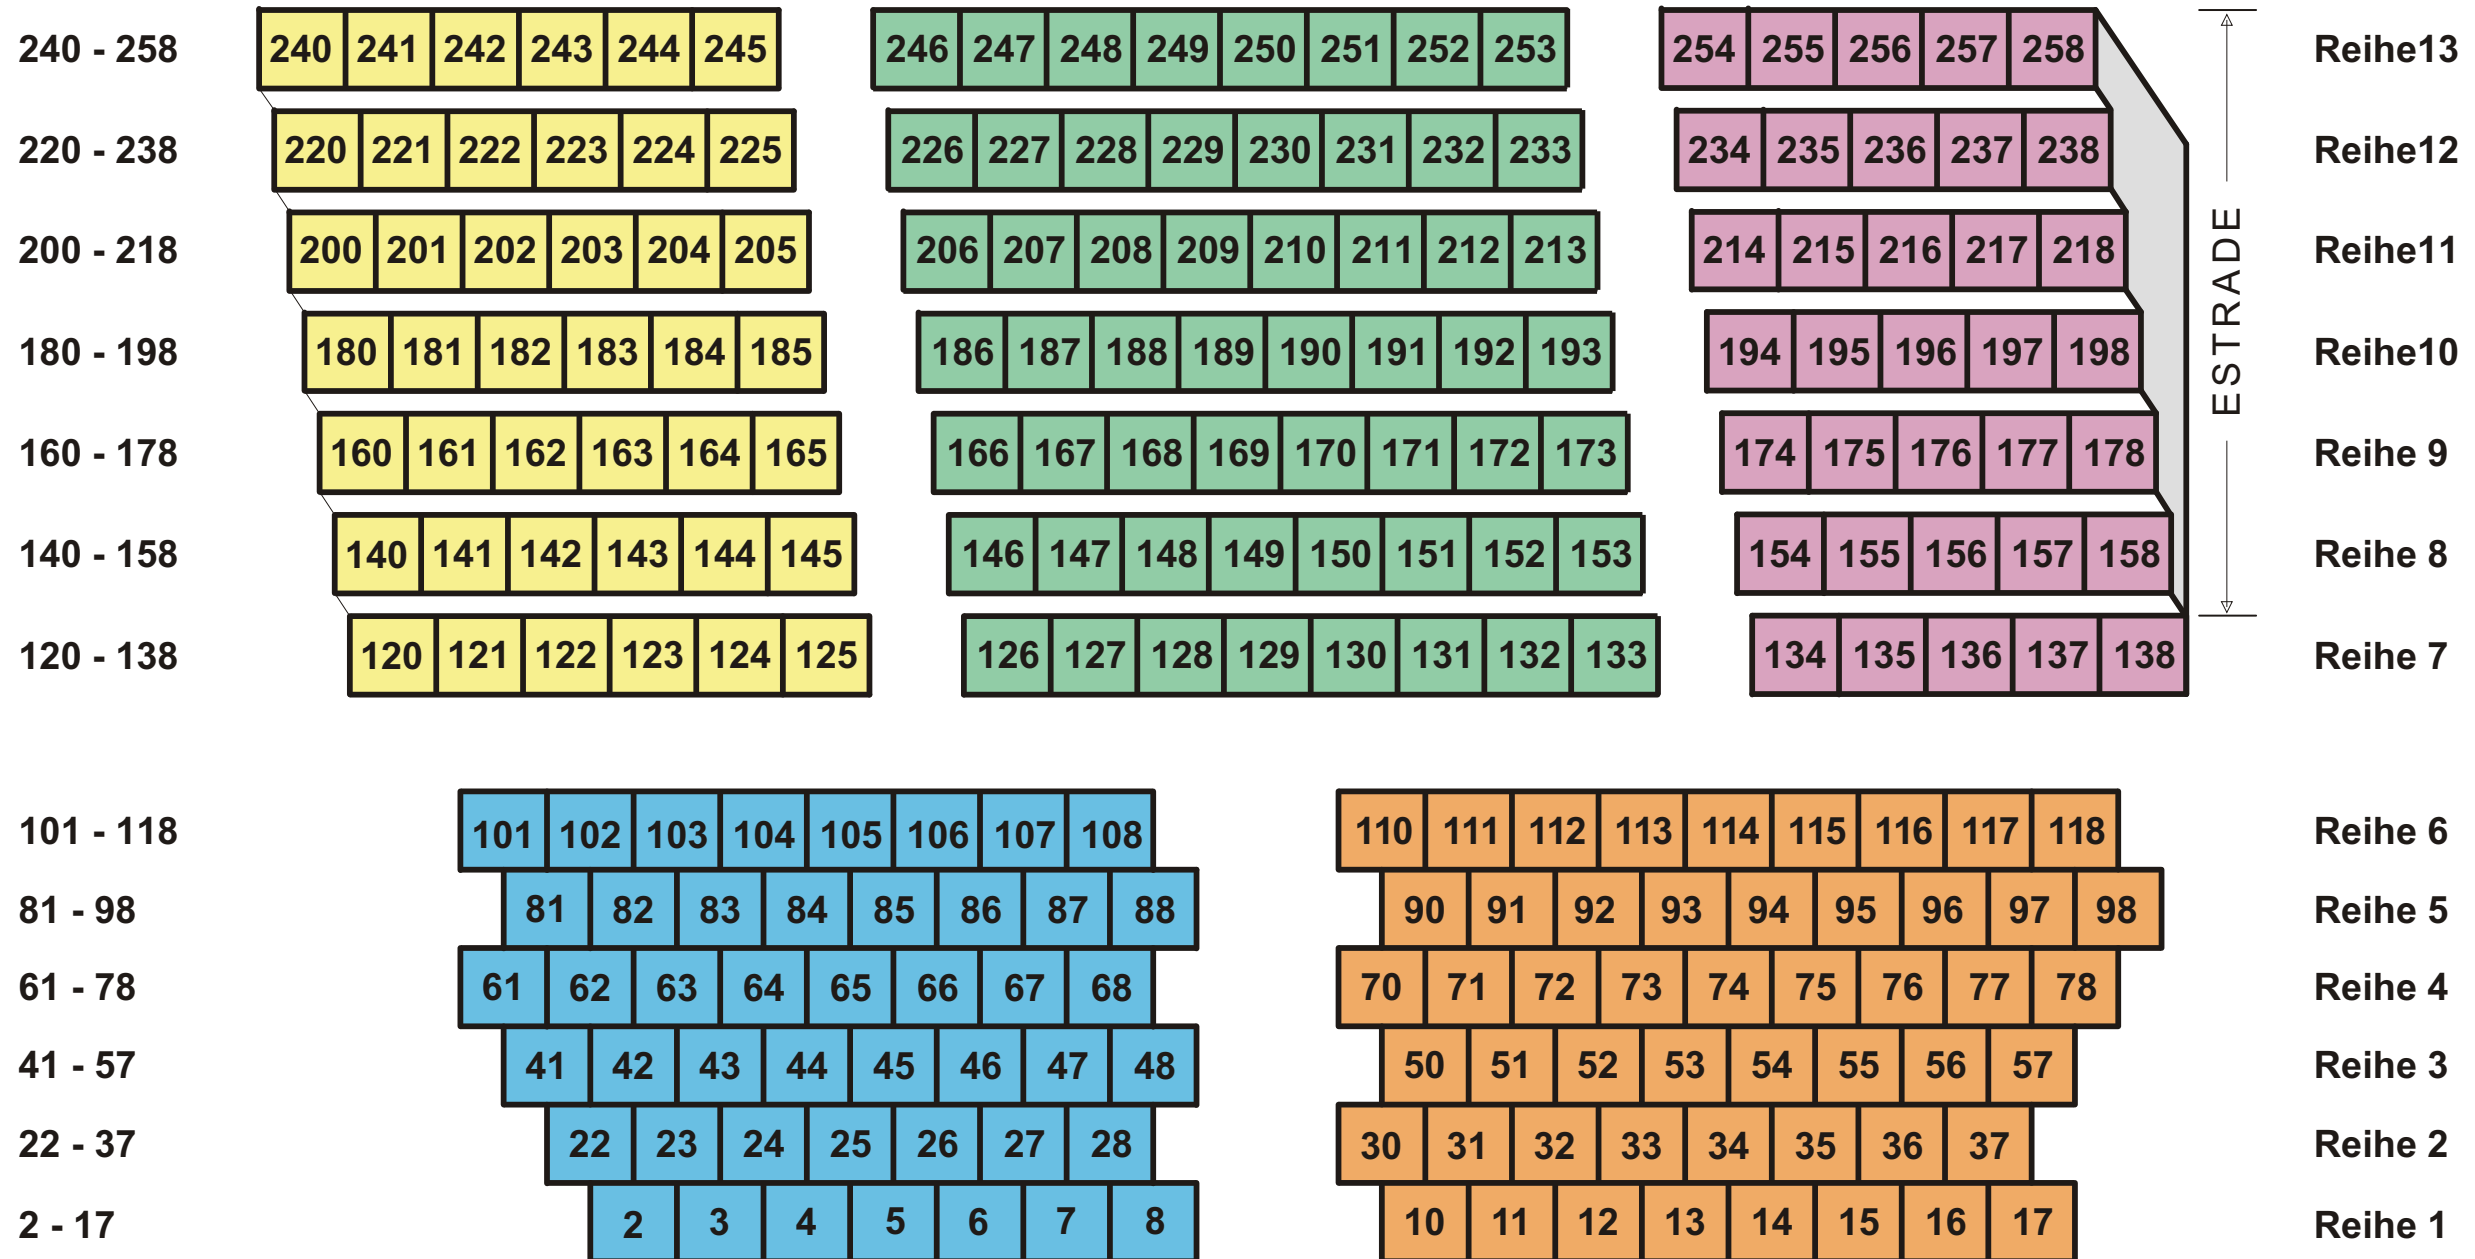

DER MÜDE EHEMANN

THEATERGRUPPE FRIESENBERG

Bühne

DER MÜDE EHEMANN

THEATERGRUPPE FRIESENBERG

Sitzordnung Premiere 26. April 2003 und Dernière 17. Mai 2003

Bühne

Tisch 1

1	2	3	4	5	6	7	8	9
10	11	12	13	14	15	16	17	18

Tisch 2

19	20	21	22	23	24	25	26	27
28	29	30	31	32	33	34	35	36

Tisch 3

37	38	39	40	41	42	43	44	45
46	47	48	49	50	51	52	53	54

Tisch 4

55	56	57	58	59	60	61	62	63
64	65	66	67	68	69	70	71	72

Tisch 5

73	74	75	76	77	78	79	80	81
82	83	84	85	86	87	88	89	90

Tisch 6

91	92	93	94	95	96	97	98	99
100	101	102	103	104	105	106	107	108

Tisch 7

109	110	111	112	113	114	115	116	117
118	119	120	121	122	123	124	125	126

Tisch 8

127	128	129	130	131	132	133	134	135
136	137	138	139	140	141	142	143	144